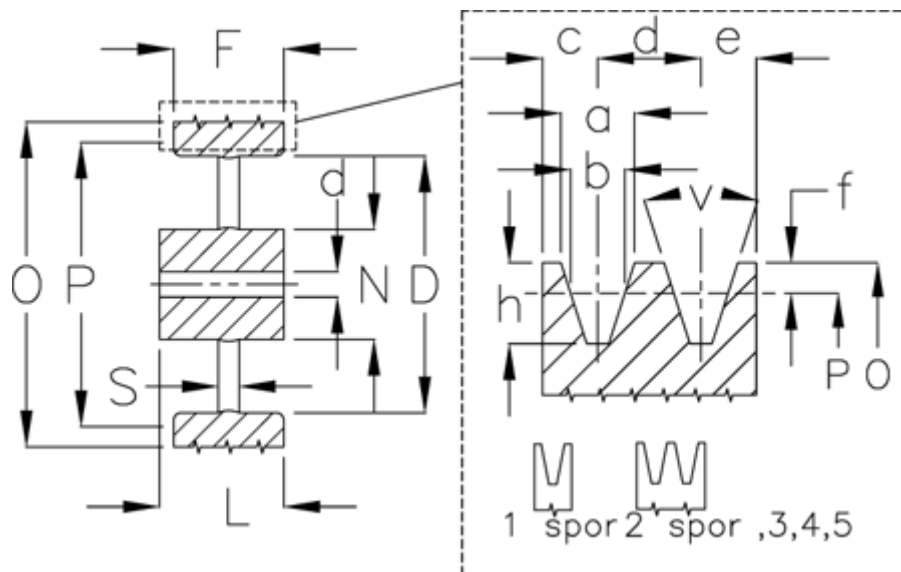

Varenummer: 60410028002
 Beskrivelse: Uboret kileremsskive A 280/2

Mål

Antal spor = 2
 D = 247
 d = 20
 F = 35.0
 L = 50
 N = 80
 O = 285.5
 P = 280

S = 14
 Type = A